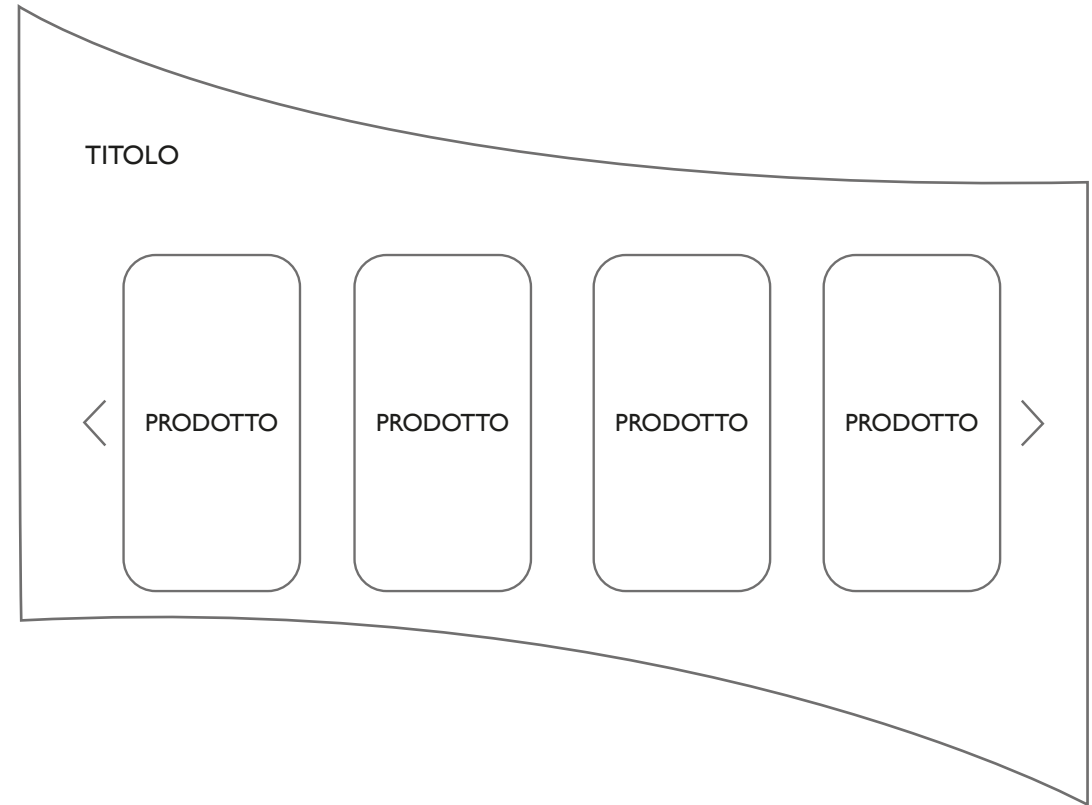

ELLERI ITALIAN FLAVOURS | 5.4 Layout - Sidebar/Banner I

SPAZI
PUBBLICITARI

ELLERI ITALIAN FLAVOURS | 5.6 Layout - Slider

#928929
RGB: 146 137 41
CMYK: 43% 32% 95%

#FFFFFF
RGB: 255 255 255
CMYK: 0% 0% 0% 0%