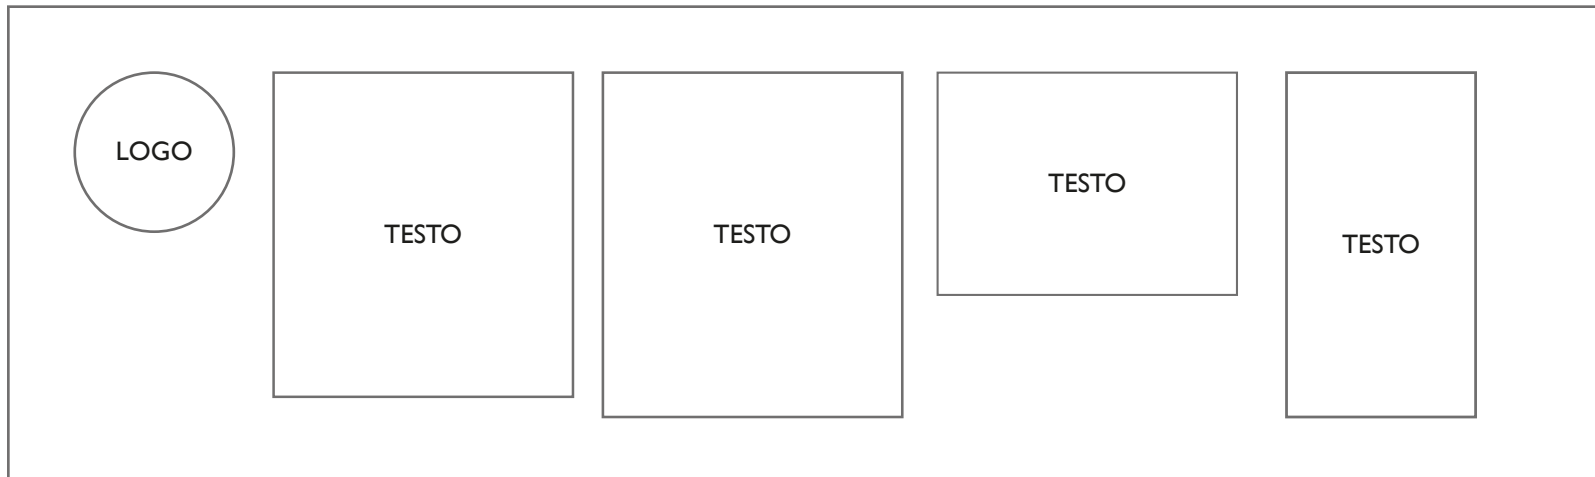

ELLERI ITALIAN FLAVOURS

5.2 Layout - Footer

#931820

RGB: 147 24 32

CMYK: 26% 100% 87% 29%